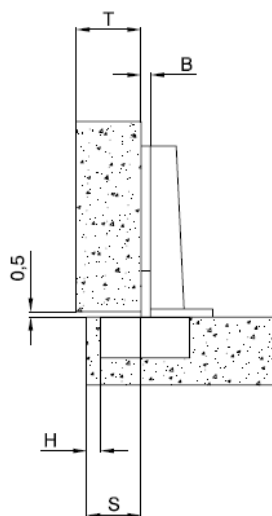

CERNIERA ART. 110 NICHELATA
 ALA PIANA , BOX FERRO DIAM.
 MM.35 INTERASSE 45- 2 INSERTI
 SUL BOX DA 10MM, CON BASE
 FARFALLA MM2 CON EURO
 INSERITE

OFFERTA VALIDA FINO AL 30/11/2021 – **ART.110/2N INT. 45 -9993/2N**

PREZZO STOCK DA EURO 0,16 + IVA al pezzo

CONF. DA 350 CERNIERE – DISPONIBILI 3150 CERNIERE

	H	3	4	5	
	2	16	17	18	
B	3	15	16	17	S
	4	14	15	16	
	5	13	14	15	
	6	12	13	14	
	8	10	11	12	

S=Sormonto
 S=Overlay

CERNIERA APERTURA 110°- ALA PIANA,

BOX IN FERRO DIAM. 35, **INTERASSE 45- 2 INSERTI SUL BOX**

BASE FARFALLA MM2 CON **EUROVITI** INSERITE