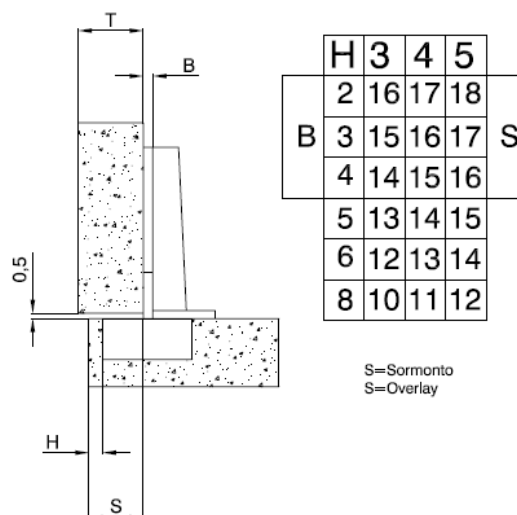

CERNIERA ART. 110 ZINCATA ALA  
PIANA , BOX FERRO DIAM. MM.35  
INTERASSE 48, CON BASE CLIP  
ON MM2

OFFERTA VALIDA FINO AL 31/12/2016 – **ART.110QZ -9991/2QZ**

PREZZO STOCK DA EURO 0,19 + IVA al pezzo

CONF. DA 350 CERNIERE – DISPONIBILI 7500 CERNIERE

CERNIERA APERTURA 110° - ALA PIANA,

BOX IN FERRO DIAM. 35, **CLIP ON**

BASE CLIP FARFALLA MM2 IN ZAMA