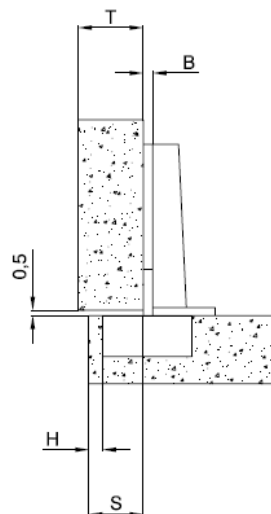

CERNIERA ART. 110 NICHELATA
 ALA PIANA , BOX FERRO DIAM.
 MM.35 INTERASSE 45 2 INSERTI
 SUL BOX DA 10MM, CON BASE
 FARFALLA MM2 CON EURO
 INSERITE

OFFERTA VALIDA FINO AL 31/12/2016 – **ART.110/2N INT. 45 -9993/2N**

PREZZO STOCK DA EURO 0,19 + IVA al pezzo

CONF. DA 350 CERNIERE – DISPONIBILI 3150 CERNIERE

	H	3	4	5	
	2	16	17	18	
B	3	15	16	17	S
	4	14	15	16	
	5	13	14	15	
	6	12	13	14	
	8	10	11	12	

S=Sormonto
 S=Overlay

CERNIERA APERTURA 110°- ALA PIANA,

BOX IN FERRO DIAM. 35, **INTERASSE 45 2 INSERTI SUL BOX**

BASE FARFALLA MM2 CON **EUROVITI** INSERITE