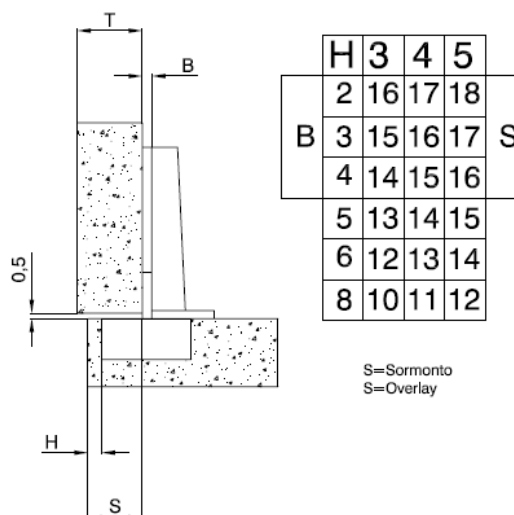

CERNIERA ART. 110 NICHELATA  
 ALA PIANA , BOX FERRO DIAM.  
 MM.35 INTERASSE 48, CON BASE  
 CLIP ON IN ZAMA MM2

OFFERTA VALIDA FINO AL 31/12/2016 – **ART.110Q -9991/2QZAMA**

PREZZO STOCK DA EURO 0,21 + IVA al pezzo

CONF. DA 350 CERNIERE – DISPONIBILI 3500 CERNIERE

CERNIERA APERTURA 110° - ALA PIANA,

BOX IN FERRO DIAM. 35, **CLIP ON**

BASE CLIP FARFALLA MM2 IN ZAMA