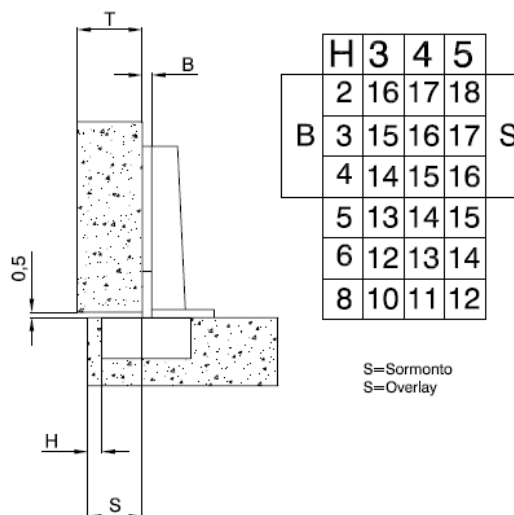

CERNIERA ART. 110 NICHELATA
 ALA PIANA , BOX FERRO DIAM.
 MM.35 INTERASSE 48, CON BASE
 CLIP ON IN ZAMA CON EUROVITI
 MM2

OFFERTA VALIDA FINO AL 31/12/2016 – **ART.110Q -9993/2QZAMA**

PREZZO STOCK DA EURO 0,21 + IVA al pezzo

CONF. DA 350 CERNIERE – DISPONIBILI 2000 CERNIERE

CERNIERA APERTURA 110°- ALA PIANA,

BOX IN FERRO DIAM. 35, **CLIP ON**

BASE CLIP FARFALLA MM2CON EURO VITI IN ZAMA