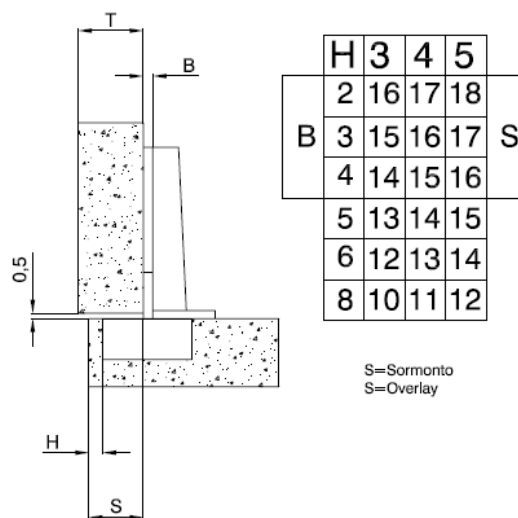

CERNIERA ART. 110 ZINCATA ALA
PIANA , BOX FERRO DIAM. MM.35
CON BASE FARFALLA MM2 CON
EURO INSERITE

OFFERTA VALIDA FINO AL 31/12/2016 – **ART.110Z -9993/4Z**

PREZZO STOCK DA EURO 0,19 + IVA al pezzo

CONF. DA 350 CERNIERE – DISPONIBILI 24150 CERNIERE

CERNIERA APERTURA 110° - ALA PIANA,

BOX IN FERRO DIAM. 35,

BASE FARFALLA MM4 CON **EUROVITI** INSERITE